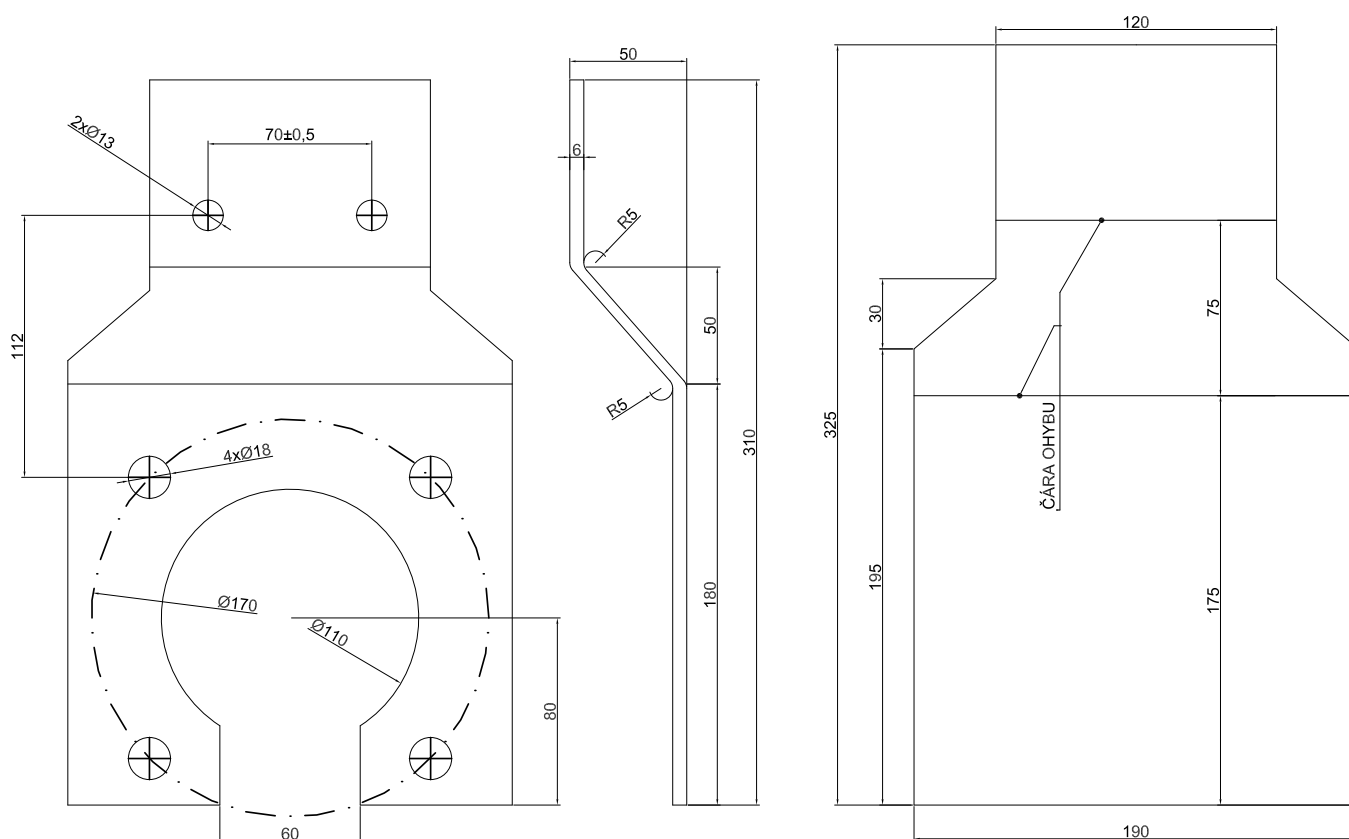

Držák magnetu B160-00.9001 na stroj S1, S2

Držák magnetu B220-00.9001/a na stroj S3

12,5 /

Držák magnetu B220-00.9001/b na stroj S320

12,5 /

Držák magnetu 4W-9054-01 na stroj S4

Držák magnetu B250-00.9001/a na stroj S4

Držák magnetu B300-00.9002/a na stroj S4

Držák magnetu B300-S5 na stroj S5

Držák magnetu 4W-9054-01/A na stroj ALFA