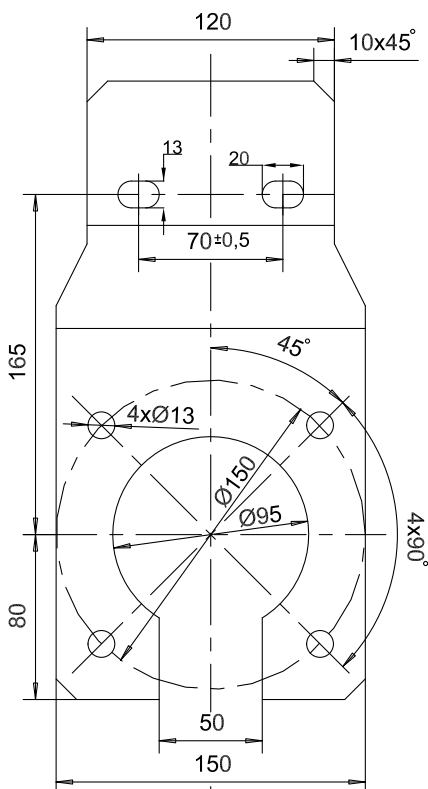

Držák magnetu B160-00.9001 na stroj S1, S2

Držák magnetu B220-00.9001/a na stroj S3

12,5 /

Držák magnetu B220-00.9001/b na stroj S320

12,5 /

Držák magnetu 4W-9054-01 na stroj S4

Držák magnetu B250-00.9001/a na stroj S4

Držák magnetu B300-00.9002/a na stroj S4

Držák magnetu B300-S5 na stroj S5

Držák magnetu 4W-9054-01/A na stroj ALFA