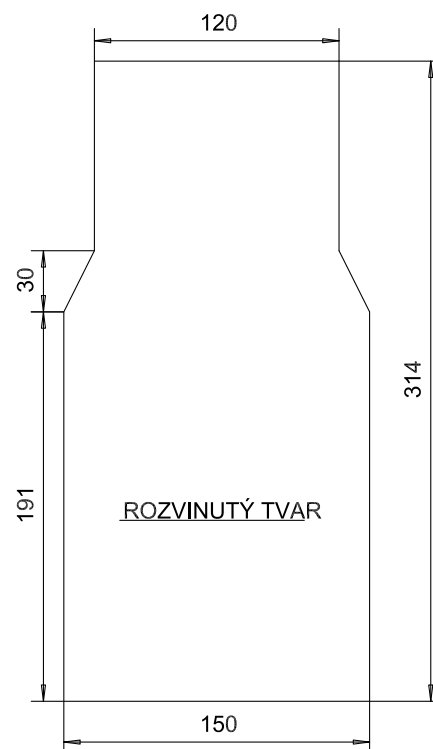

Držák magnetu B160-00.9001 na stroj S1, S2

Držák magnetu B220-00.9001/a na stroj S3

12,5 /

Držák magnetu B220-00.9001/b na stroj S320

12,5 /

Držák magnetu 4W-9054-01 na stroj S4

Držák magnetu B250-00.9001/a na stroj S4