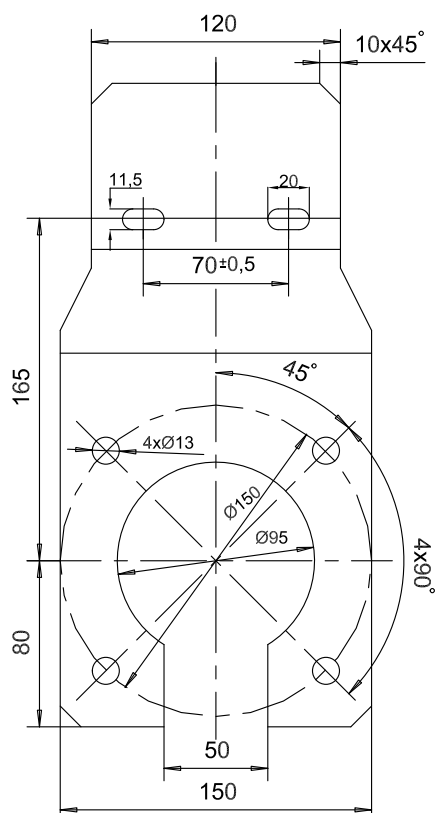

Držák magnetu B160-00.9001 na stroj S1, S2

Držák magnetu B220-00.9001/a na stroj S3

12,5 /

Držák magnetu B220-00.9001/b na stroj S320

12,5 /

Držák magnetu 4W-9054-01 na stroj S4

Držák magnetu B250-00.9001/a na stroj S4

Držák magnetu B300-00.9002/a na stroj S4

Držák magnetu B300-S5 na stroj S5

Držák magnetu 4W-9054-01/A na stroj ALFA