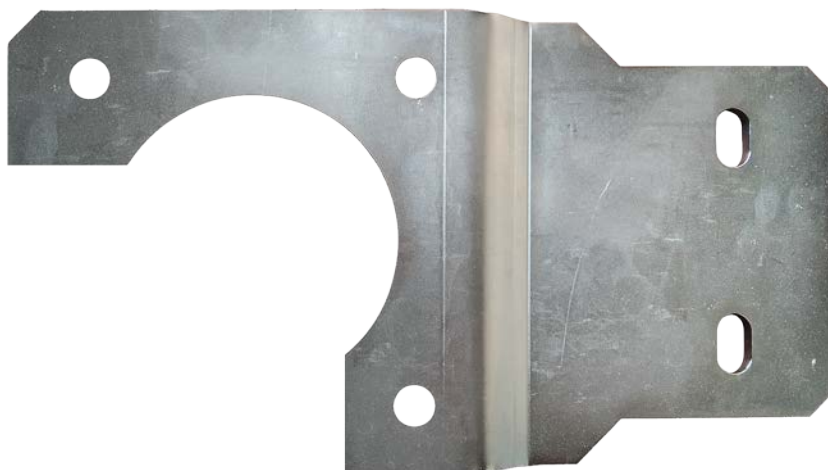

Držák magnetu B160-00.9001 na stroj S1, S2

Držák magnetu B220-00.9001/a na stroj S3

12,5 /

Držák magnetu B220-00.9001/b na stroj S320

12,5 /

Držák magnetu 4W-9054-01 na stroj S4

Držák magnetu B250-00.9001/a na stroj S4

Držák magnetu B300-00.9002/a na stroj S4

Držák magnetu B300-S5 na stroj S5

Držák magnetu 4W-9054-01/A na stroj ALFA