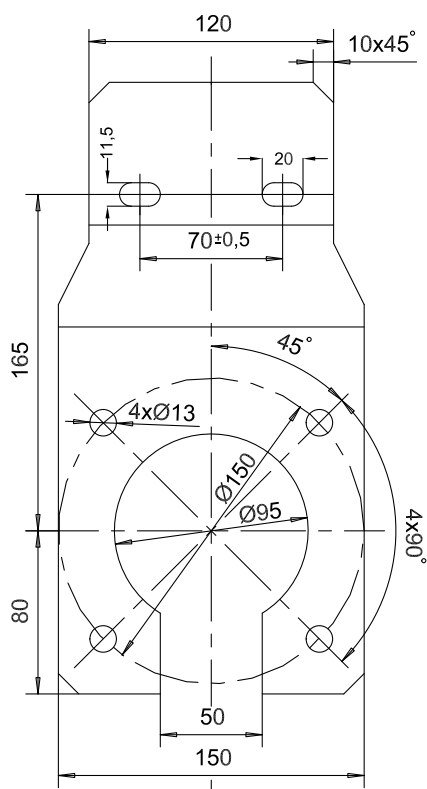

Držák magnetu B160-00.9001 na stroj S1, S2

Držák magnetu B220-00.9001/a na stroj S3

12,5 /

Držák magnetu B220-00.9001/b na stroj S320

12,5 /

Držák magnetu 4W-9054-01 na stroj S4

Držák magnetu B250-00.9001/a na stroj S4

Držák magnetu B300-00.9002/a na stroj S4

Držák magnetu B300-S5 na stroj S5

Držák magnetu 4W-9054-01/A na stroj ALFA