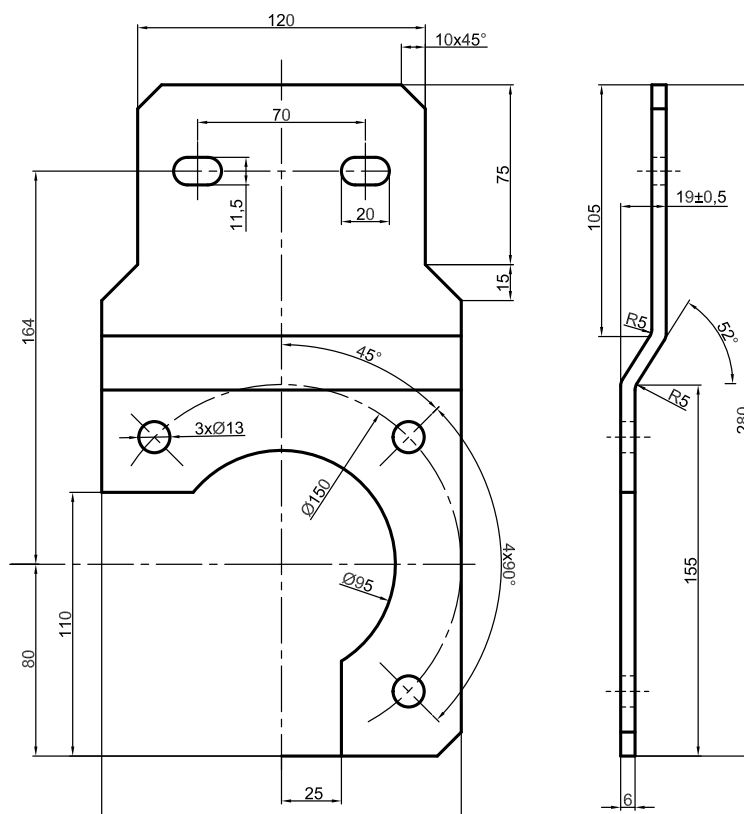

Držák magnetu B160-00.9001 na stroj S1, S2

Držák magnetu B220-00.9001/a na stroj S3

12,5 /

Držák magnetu B220-00.9001/b na stroj S320

12,5 /

Držák magnetu 4W-9054-01 na stroj S4

Držák magnetu B250-00.9001/a na stroj S4

Držák magnetu B300-00.9002/a na stroj S4

Držák magnetu B300-S5 na stroj S5

Držák magnetu 4W-9054-01/A na stroj ALFA