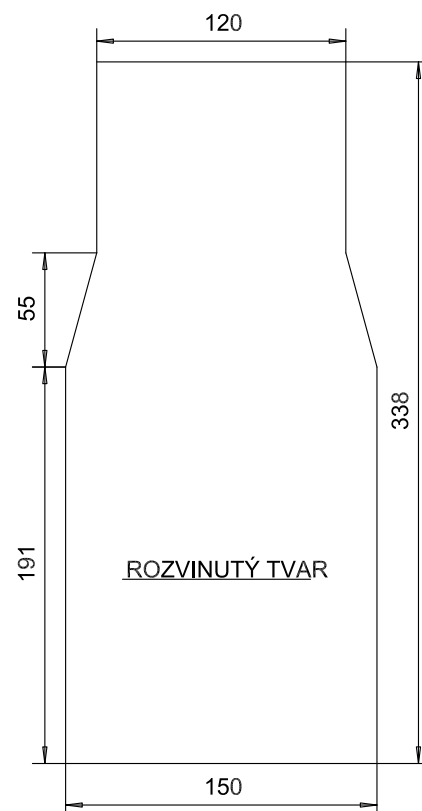

Držák magnetu B160-00.9001 na stroj S1, S2

Držák magnetu B220-00.9001/a na stroj S3

12,5 /

Držák magnetu B220-00.9001/b na stroj S320

12,5 /

Držák magnetu 4W-9054-01 na stroj S4

Držák magnetu B250-00.9001/a na stroj S4

Držák magnetu B300-00.9002/a na stroj S4

Držák magnetu B300-S5 na stroj S5

Držák magnetu 4W-9054-01/A na stroj ALFA