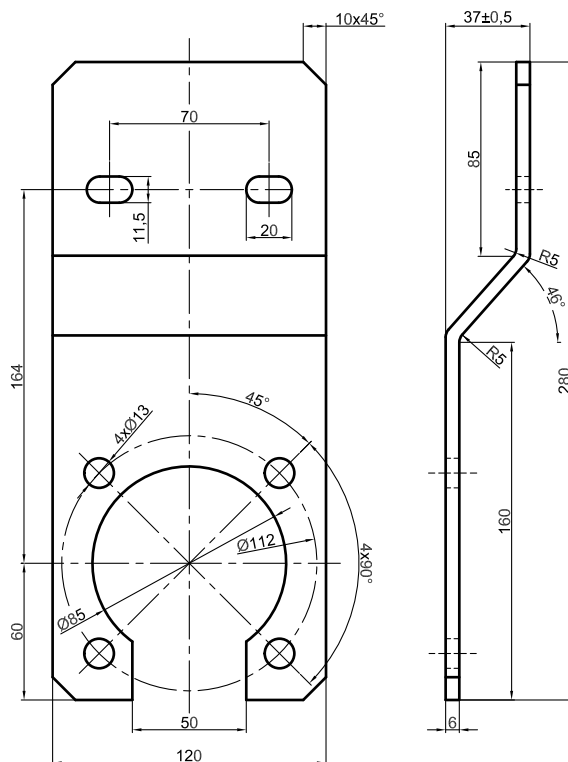

Držák magnetu B160-00.9001 na stroj S1, S2

Držák magnetu B220-00.9001/a na stroj S3

12,5 /

Držák magnetu B220-00.9001/b na stroj S320

12,5 /

Držák magnetu 4W-9054-01 na stroj S4

Držák magnetu B250-00.9001/a na stroj S4

Držák magnetu B300-00.9002/a na stroj S4

Držák magnetu B300-S5 na stroj S5

Držák magnetu 4W-9054-01/A na stroj ALFA