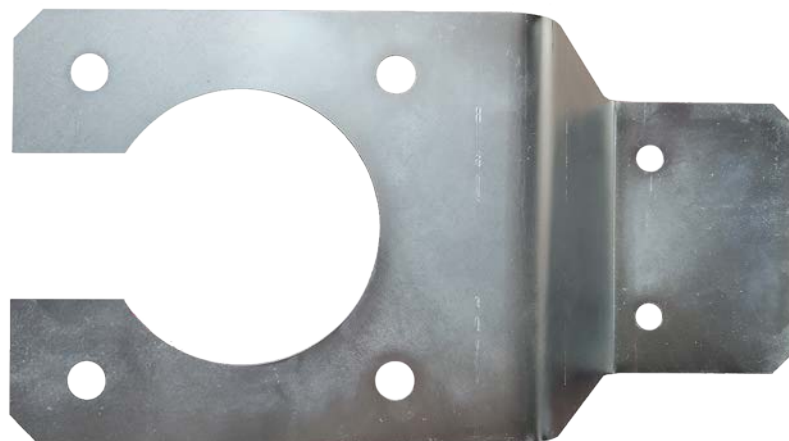

Držák magnetu B160-00.9001 na stroj S1, S2

Držák magnetu B220-00.9001/a na stroj S3

12,5 /

Držák magnetu B220-00.9001/b na stroj S320

12,5 /

Držák magnetu 4W-9054-01 na stroj S4

Držák magnetu B250-00.9001/a na stroj S4

Držák magnetu B300-00.9002/a na stroj S4

Držák magnetu B300-S5 na stroj S5

Držák magnetu 4W-9054-01/A na stroj ALFA