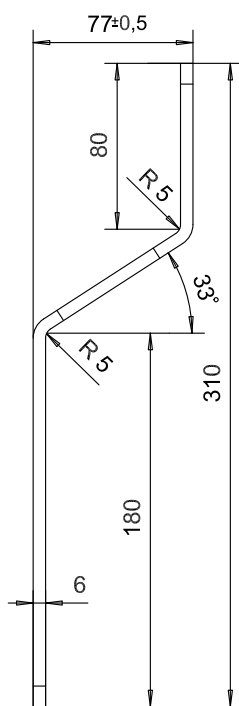

Držák magnetu B160-00.9001 na stroj S1, S2

Držák magnetu B220-00.9001/a na stroj S3

12,5 /

Držák magnetu B220-00.9001/b na stroj S320

12,5 /

Držák magnetu 4W-9054-01 na stroj S4

Držák magnetu B250-00.9001/a na stroj S4

Držák magnetu B300-00.9002/a na stroj S4

Držák magnetu B300-S5 na stroj S5

Držák magnetu 4W-9054-01/A na stroj ALFA