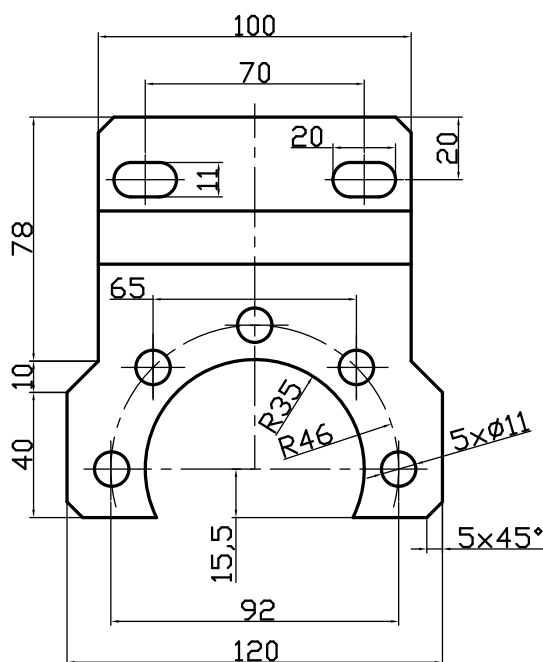

Držák magnetu B160-00.9001 na stroj S1, S2

Držák magnetu B220-00.9001/a na stroj S3

12,5 /

Držák magnetu B220-00.9001/b na stroj S320

12,5 /

Držák magnetu 4W-9054-01 na stroj S4

Držák magnetu B250-00.9001/a na stroj S4

Držák magnetu B300-00.9002/a na stroj S4

Držák magnetu B300-S5 na stroj S5

Držák magnetu 4W-9054-01/A na stroj ALFA