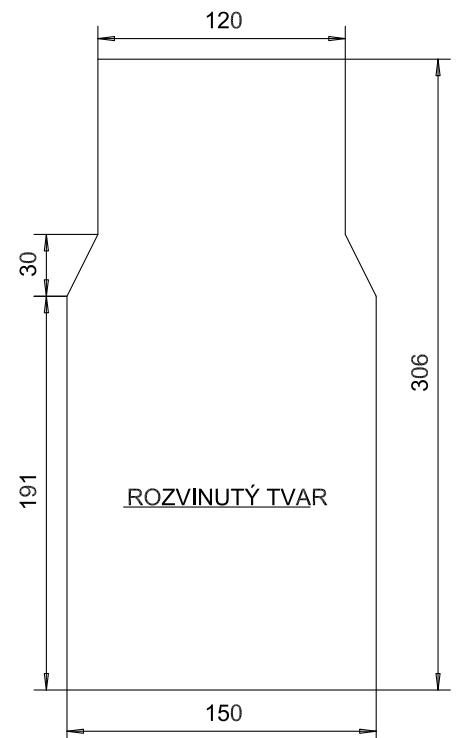

Držák magnetu B300-00.9002/a na stroj S4